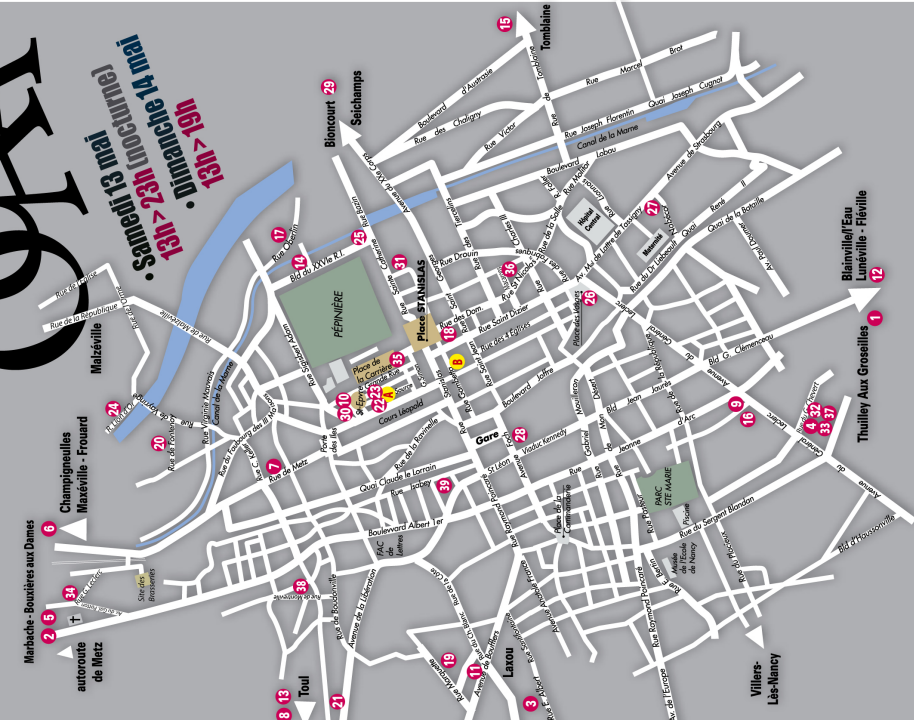

Les ateliers, les artistes et leurs invités...

PLAN DE SITUATION

- **21 Myriam Thirach** / peinture, livre d'artiste, cahiers peints
  378 avenue de la Libération 54000 Nancy (maison jusqu'à grande galerie d'art, en face d'un immeuble)
  Tél : 06 87 89 82 94
  imite : Marisa Haccoux-Léviot (Mansque), Samuel Levy (Louvainburg) / peinture, livre d'artiste, performance, installation
  Lecture de Mary Morel samedi et dimanche à 16 heures
- **22 Antonin Malchiodi** / gravure, sérigraphie, gravure, peinture
  14 rue du cheval blanc 54000 Nancy (entrée par la Galerie Lillebonne)
  Tél : 06 88 35 17 54
  imite : Philippe Morlot, Fabien Kostinski, Virgile Debar / Sérigraphie, peinture, dessin
- **23 Christine Masson** / gravure
  20 place de l'Assenal 54000 Nancy (rue, cour)
  Tél : 06 18 44 49 77
  imite : Philippe + Chanté (Paris) / photographie, sculpture
- **24 Claude Reay** / peinture
  19 rue du Général Chevret 54000 Nancy (2ème étage)
  Tél : 06 83 05 93 13
  imite : Isis Gagnon (Nancy), Odie Agon-Poel (Metz), Lucie Joy (Genève), Jean Terry (Shelby) / sculpture, installation, dessin
- **25 Denis Martelli** / peinture
  7, rue Jean 54000 Nancy (dans étage)
  Tél : 06 82 86 26 20
  imite : Virginie Martini (Nancy), Emile Machet (Nancy), Stanislas Kacki (Châteauneuf-les-Alpes), Christophe Billante (Nancy) / peinture, sculpture, création
- **26 02 Theateland, Theophile Gaille Didier Eary, Stéphane Monogues, Alexandre Roux, Simon Hingier** / peinture, sculpture, verre au châteauneuf
  32, place des Berges Nancy (au fond de la cour)
  Tél : 06 73 31 03 34
  imite : surprise...
- **27 Gé Pellini** / sculpture
  4, rue Habéron 54000 Nancy
  Tél : 06 83 84 18 18
  imite : Sylvain Lang (Frouard) / peinture
- **28 EXE** / installation, vidéo, art vidéo
  13, 14, Poch-Spilly Nancy bâtiment Tour Kennedy
  Tél : 06 79 29 54 95
  imite : Alex Desbailhargat (Le Port-Merlin), Franck Kirch (Nancy), Clément Mandrand, Vincent Meunier (Frouard), Samy Leveaux, Vincent Bernard (Frouard), Rémy Leveaux, Guilhem Cyril Fischer (Pont à Mousson), Guilhem Vincent, Hugo Lemachon (Nancy) / peinture, sculpture, gravure, photographie, GIF, installation, design, art vidéo, édition, sculpture
- **29 Claude Rambour** / peinture
  26 rue du Baron Charles de Vicent 57170 Bloncourt
  Tél : 06 52 85 88 38 - 02 87 05 43 07
  imite : Jean L'Huilier (Bin sur Saale), Céline Bastien (Lusse), Sandrine Paul (Bin sur Saale), Damien Lambert (Villers) / photographie, installation, céramique, sculpture
- **30 Victor Rares** / peinture, sculpture, gravure, photographie, installation
  20 place de l'Assenal 54000 Nancy (rue, cour)
  Tél : 06 84 13 95 65
  imite : Serge Ibrati (Italie) / gravure, dessin
  Mae Yonakoshi atelier 04 / peinture
  Tél : 06 34 15 15 95
  imite : Kaito Morner (Sraguesgues) / peinture, arts plastiques
  Daphine Meunier atelier 06 / installation
  Tél : 06 84 66 03 71
  imite : Charlotte Perrin (Nancy) / peinture, gravure
- **31 Aman Lindqvist** / peinture
  4 rue du Général Chevret 54000 Nancy (au fond de passage)
  Tél : 06 87 84 85 16
  imite : Colan Smyrnon (Arménie) / peinture
- **32 Gérard Ivain** / sculpture, verre
  4 - 6 rue de Montreuil 54000 Nancy
  Tél : 06 87 84 85 89
  imite : Jean-Yves Camus, Marilène Gerard / photographie, sculpture, art vidéo
- **33 Alain Simon** / peinture, dessin
  1 rue du Général Leclerc 54320 Mareille (au fond de l'impassée, grande place jusqu'à grande galerie d'art, à côté du bureau de tabac)
  Tél : 06 76 04 84 42
  imite : Joris Billel, Patrick Jacques (Circé), / photographie, lecture
- **34 Franck Tolo** / peinture, sculpture, gravure
  1 rue de l'Impasse, grande place jusqu'à grande galerie d'art (au côté de gauche)
  Tél : 06 82 12 38 85
  imite : Valérie Cerant (Frouard) / sculpture
- **35 performance**
  36 Heilgers des Seins Macarons
  4, rue des Seins Macarons Nancy
  Tél : 06 82 12 38 85
  imite : Lucien Hail (Nancy) / peinture
  Diverses interventions - musique, danse et leurs pendant le week-end avec Sosina Macarons (Nancy), Marie Cathala (Metz) et Gilbert Lemaire (Nancy)
- **37 Roman Lindqvist** / peinture
  4 rue du Général Chevret 54000 Nancy (au fond de passage)
  Tél : 06 87 84 85 16
  imite : Jean-Yves Camus, Marilène Gerard / photographie, sculpture, art vidéo
- **38 Emile Saigobas** / photographie, art vidéo
  4 - 6 rue de Montreuil 54000 Nancy (au fond de passage)
  Tél : 06 87 84 85 89
  imite : Jean-Yves Camus, Marilène Gerard / photographie, sculpture, art vidéo
- **39 Franck Tolo** / peinture, sculpture, gravure
  1 rue de l'Impasse, grande place jusqu'à grande galerie d'art (au côté de gauche)
  Tél : 06 82 12 38 85
  imite : Valérie Cerant (Frouard) / sculpture